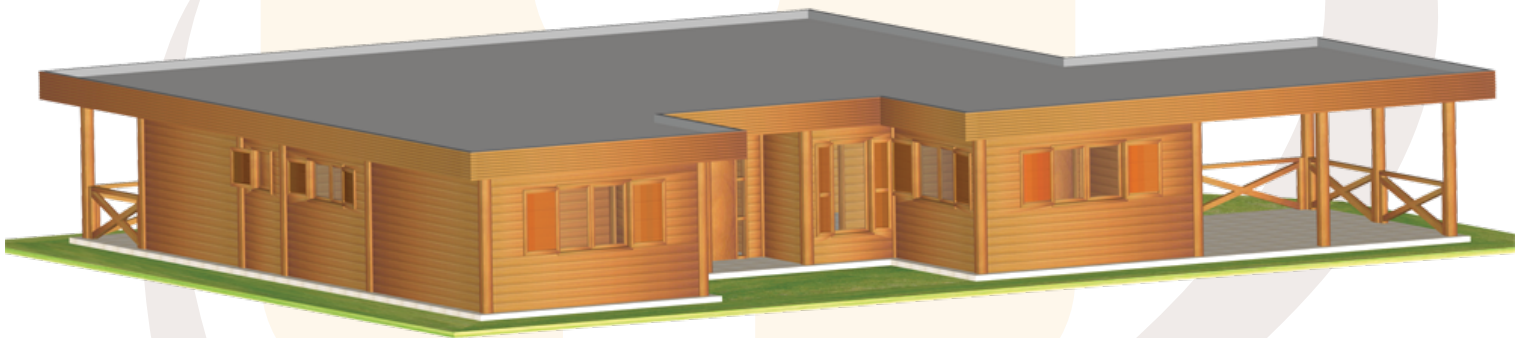

Linha de Cobertura Plana

Uma casa ampla, confortável, acolhedora e com calor a irradiar de todo o lado, só é possível se fôr de madeira. O modelo LP-3280 é a prova de todas estas características. Com dois quartos, uma suite com closet, 2 WC's, lavabo, ampla área de serviços, salas com boas dimensões e garagem.

LP - 3280

Planta