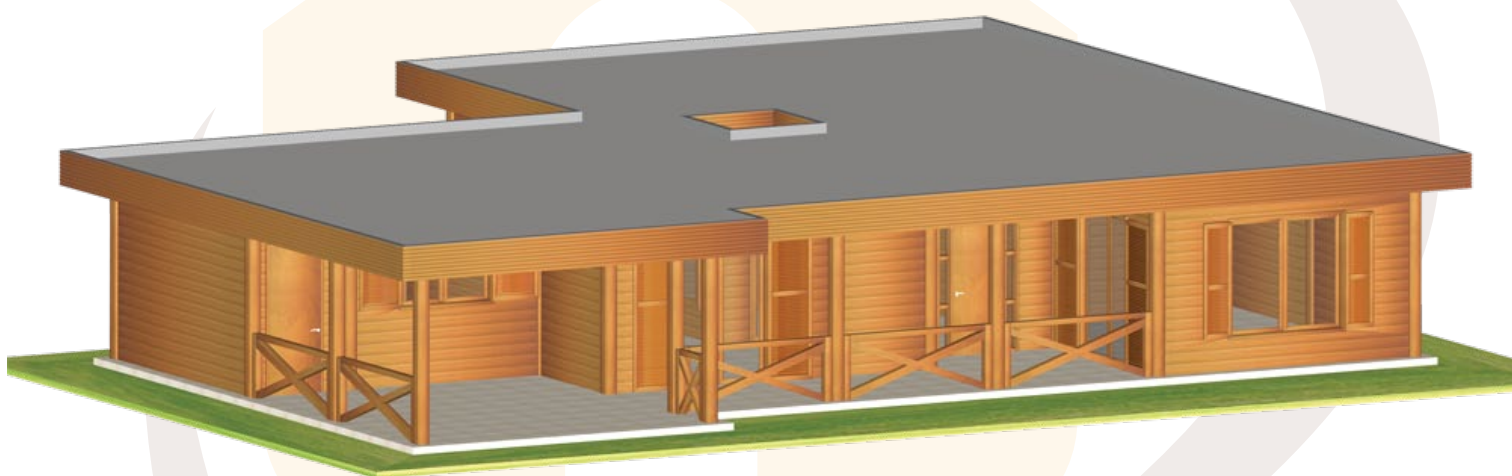

Linha de Cobertura Plana

Tão acolhedora que não vai querer sair nunca de casa. O modelo LP-3230 cria um ambiente tão aprazível, que quer no Verão ou no Inverno o melhor sítio para estar é no seu interior ou a disfrutar do seu jardim particular. Com dois quartos, uma suite, lavabo, uma generosa varanda, uma sala com boas dimensões, jardim interior, garagem.

LP - 3230

Planta