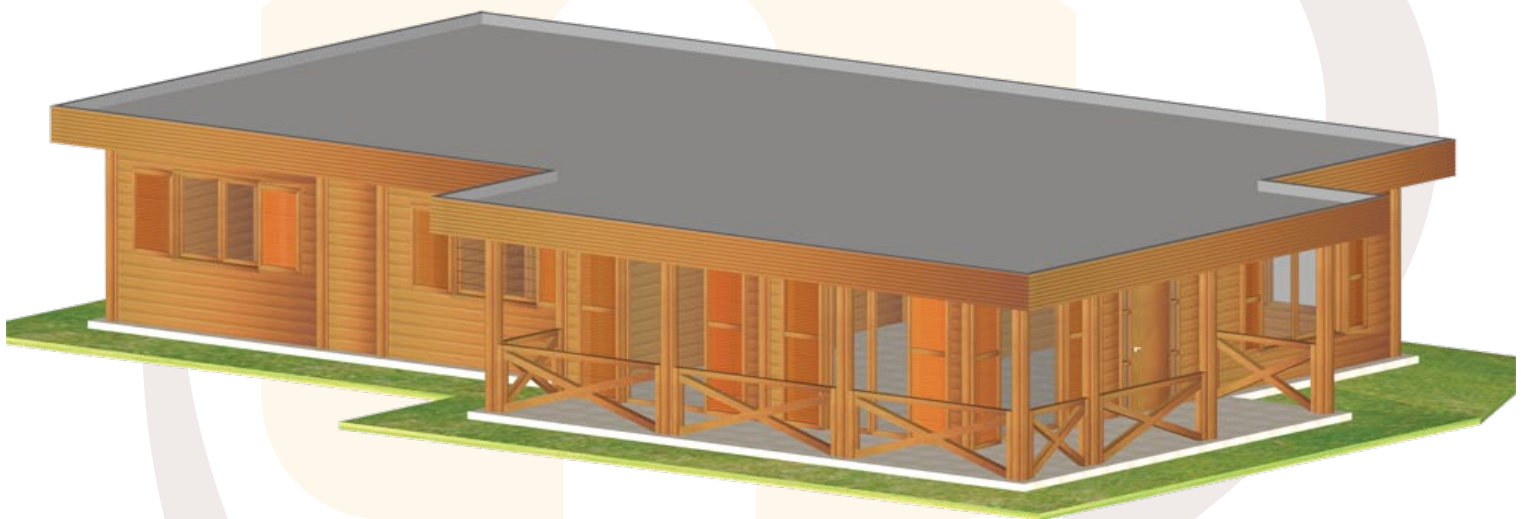

Linha de Cobertura Plana

Para alegrar uma casa a luz do Sol é essencial. O modelo LM-3210 com as suas amplas superfícies vidradas e o seu generoso pé direito, recriam os raios de Sol a penetrarem na floresta. Com dois quartos, uma suite com closet, uma sala com boas dimensões.

LP - 3210

Planta