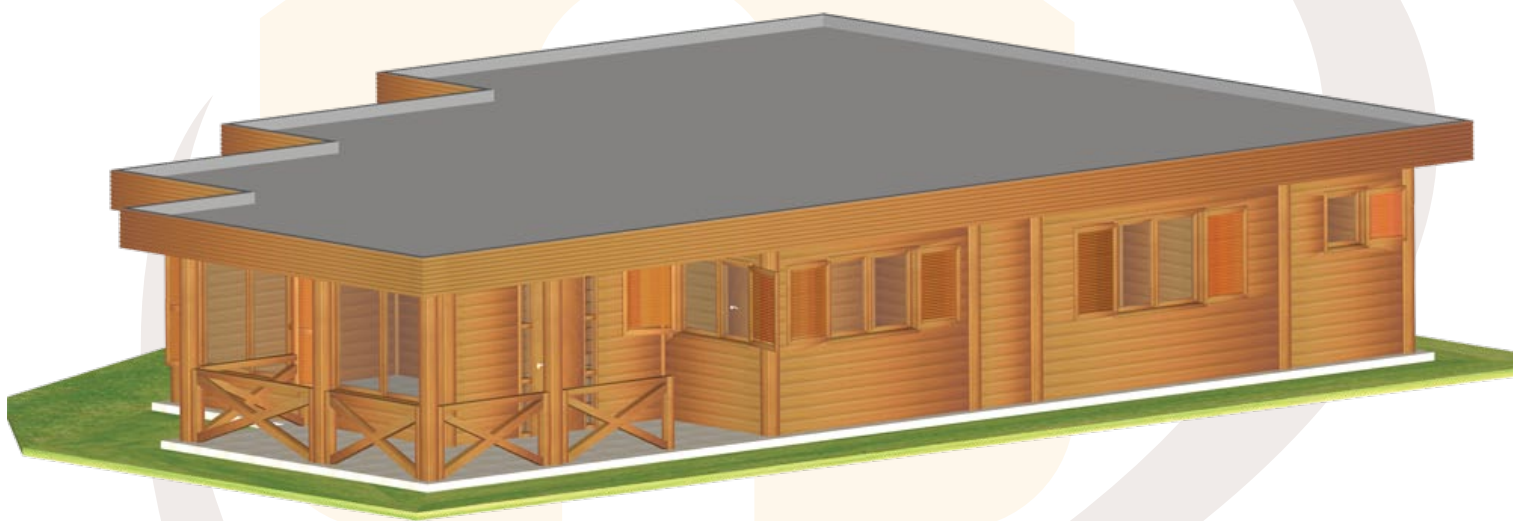

Linha de Cobertura Plana

Quantas vezes não desejou estar perto da Natureza? O modelo LP-3200 transporta-o para um ambiente onde tudo o envolve e o coloca em estreita relação com a Natureza. Saia até à varanda e respire o ar puro. Com dois quartos, uma suite, 2 closet's, uma sala com boas dimensões e duas generosas varandas.

LP - 3200

Planta