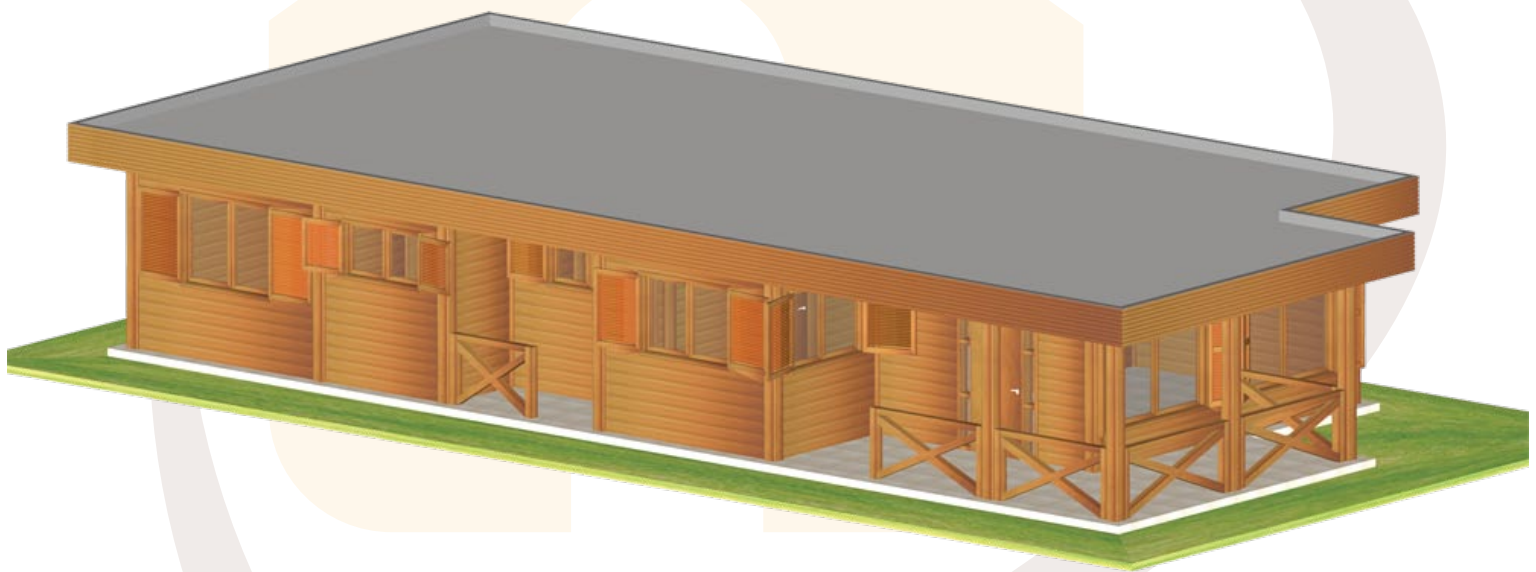

## Linha de Cobertura Plana

Chegar ao final do dia e repousar num espaço acolhedor retempera o corpo e o espírito. O modelo LP-3161 torna-se parte fundamental desse tratamento, oferecendo tudo o que a madeira tem de bom. Com uma suite, dois quartos, uma ampla sala e área de serviço.

### LP - 3161

### Planta