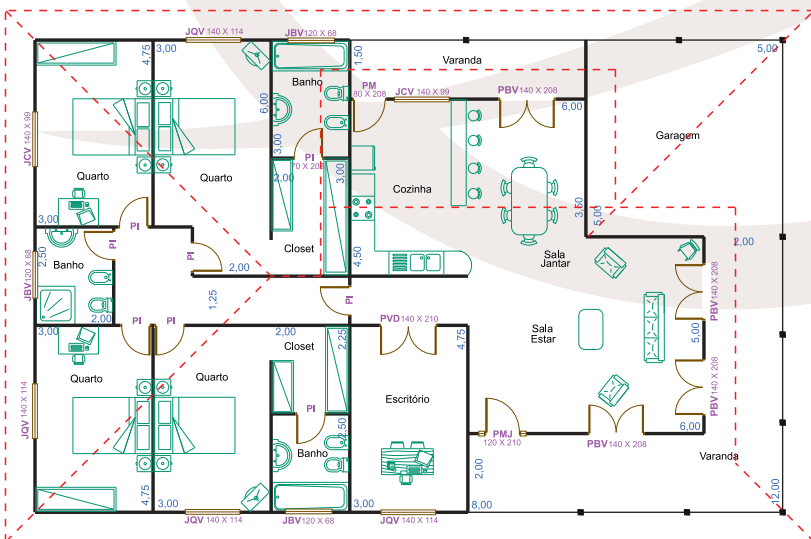

Linha Moderna

Quando chega àquela altura da Vida em que o seu ideal é uma grande família e conforto para lhe oferecer, o modelo LM-4310 proporciona-lhe, ainda, a comodidade e o calor de uma construção em madeira. Com uma sala de dimensões generosas, dois quartos, duas suites, 2 closet's, escritório, lavabo, 2 varandas e garagem.

LM - 4310

Planta

Cobertura