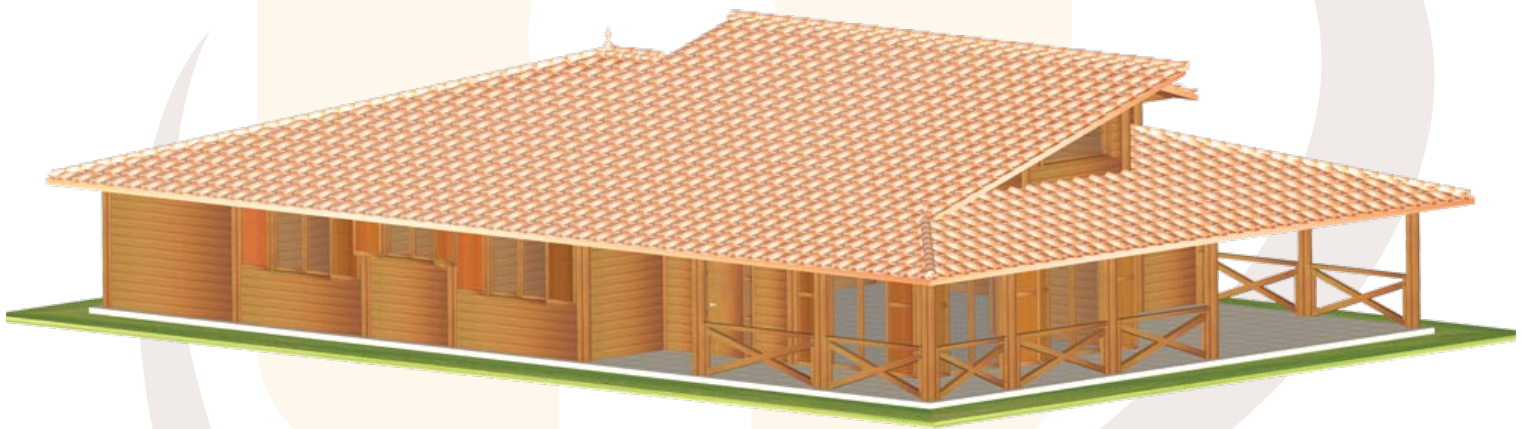

Linha Moderna

Quando chega àquela altura da Vida em que o seu ideal é uma grande família e conforto para lhe oferecer, o modelo LM-4310 proporciona-lhe, ainda, a comodidade e o calor de uma construção em madeira. Com uma sala de dimensões generosas, dois quartos, duas suites, 2 closet's, escritório, lavabo, 2 varandas e garagem.

LM - 4310

Planta

Cobertura