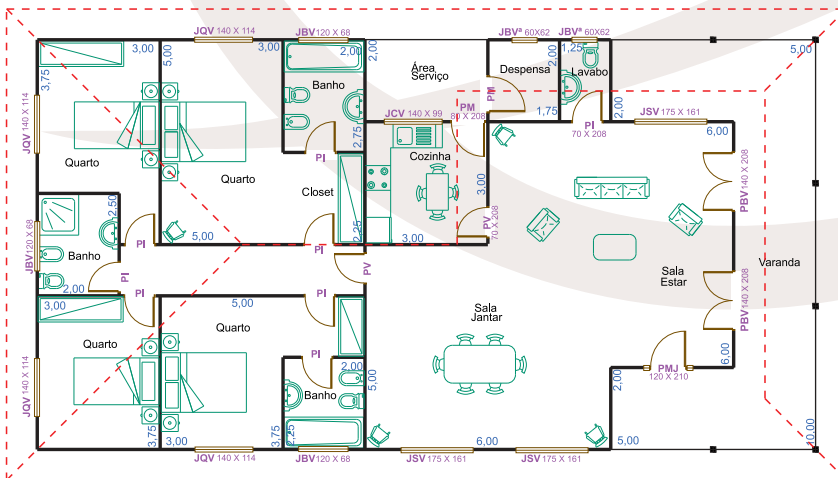

Linha Moderna

Para aquelas alturas em que pretende usufruir do seu espaço na companhia dos seus amigos e necessita de espaço para os alojar, o modelo LM-4260 é a sua solução. Com uma sala de dimensões generosas, escritório, dois quartos, duas suites, dois closet's e lavabo.

LM - 4260

Planta

Cobertura