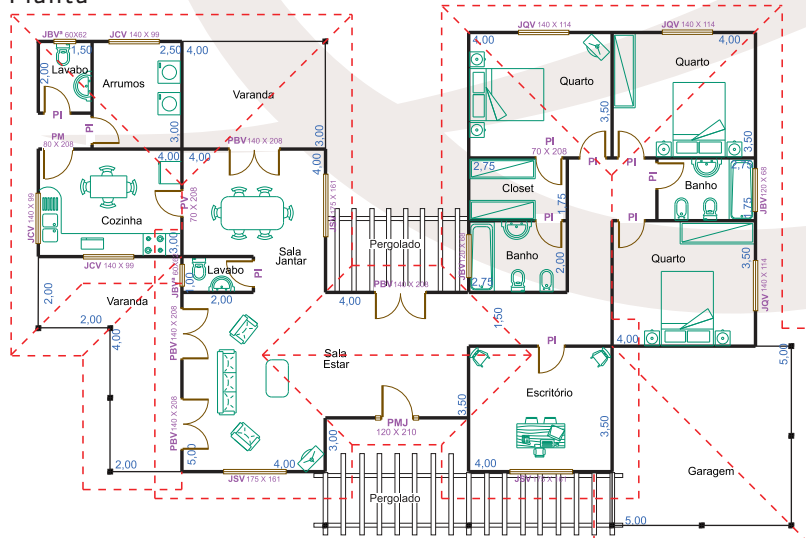

Linha Moderna

Áreas amplas, conforto, calor, comodidade são factores que influenciam a aquisição de uma moradia. O modelo LM-3310, para além destes factores, oferece-lhe todas as mais-valias duma construção em madeira. Com dois quartos, uma suite com closet, escritório, 2 varandas, uma sala de amplas dimensões e garagem.

LM - 3310

Planta

Cobertura