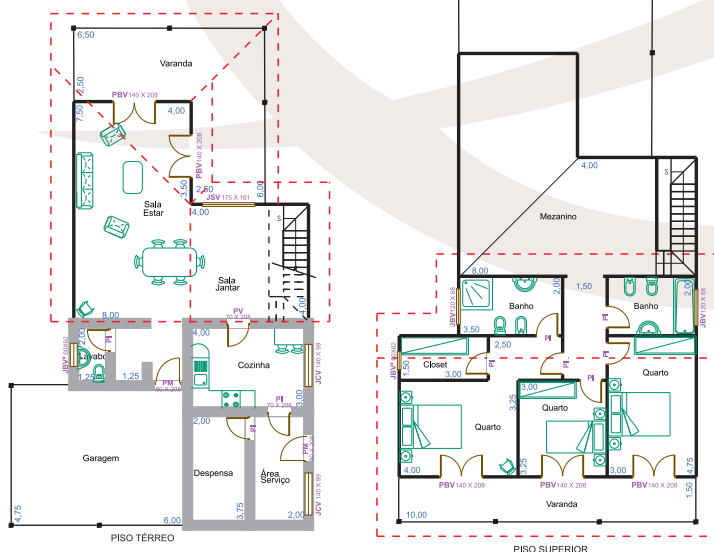

Linha Moderna

Quando apetece deixar completamente de lado a actividade do dia a dia e pretende usufruir da total paz e alegria da vida familiar, é só subir um piso. O modelo LM-3237, com os seus dois pisos, permite-lhe separar a actividade do piso térreo à alegria do piso superior. Com dois quartos, suite com closet, mezzanino, duas salas e garagem.

LM - 3237

Planta

Cobertura