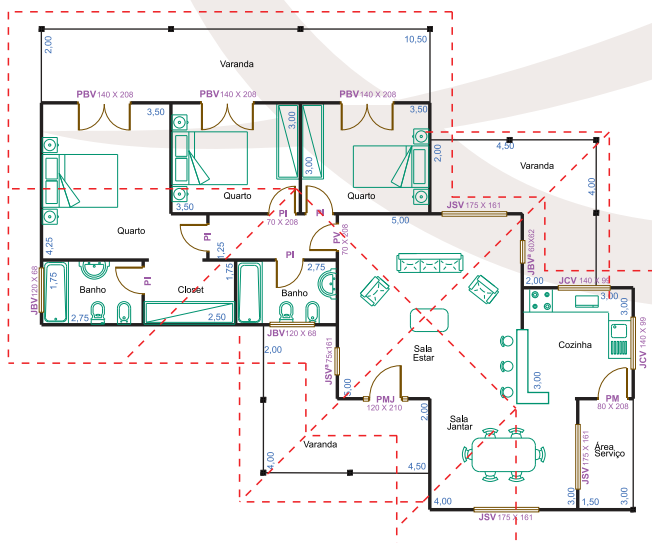

Linha Moderna

Unir o confortável ao prático é muitas vezes impossível de conseguir. O modelo LM-3220 recusa aceitar o impossível e consegue criar um ambiente onde o conforto impera, mas onde as áreas de serviço permitem o desenrolar perfeito das suas actividades. Com dois quartos, uma suite com closet, uma sala com boas dimensões e 3 varandas.

LM - 3220

Planta

Cobertura