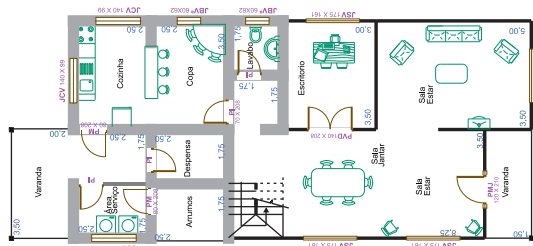

Linha Moderna

Para ter um ambiente perfeito nada melhor do que separar as zonas de actividade das zonas de descanso. O modelo LM-3209, com os seus dois pisos, ajuda-o a fazer essa separação. Com dois quartos, uma suite, closet, 4 varandas, escritório, lavabo, uma ampla sala.

LM - 3209

Planta

PISO SUPERIOR

PISO TÉRREO

Cobertura