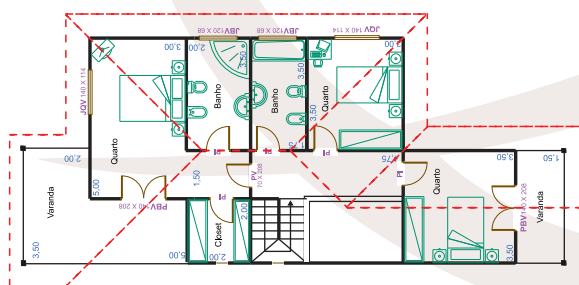

Linha Moderna

Para ter um ambiente perfeito nada melhor do que separar as zonas de actividade das zonas de descanso. O modelo LM-3209, com os seus dois pisos, ajuda-o a fazer essa separação. Com dois quartos, uma suite, closet, 4 varandas, escritório, lavabo, uma ampla sala.

LM - 3209

Planta

PISO SUPERIOR

PISO TÉRREO

Cobertura