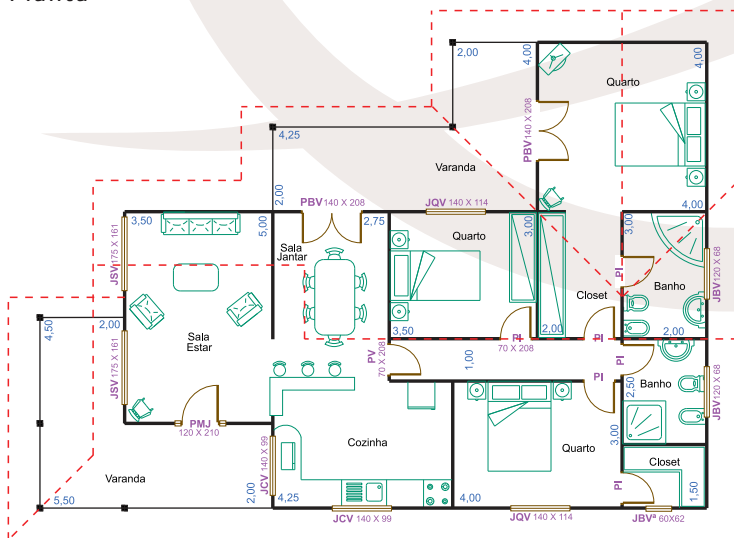

Linha Moderna

Quantas vezes não desejou estar perto da Natureza? O modelo LM-3200 transporta-o para um ambiente onde tudo o envolve e o coloca em estreita relação com a Natureza. Saia até à varanda e respire o ar puro. Com dois quartos, uma suite, 2 closet's, uma sala com boas dimensões e duas generosas varandas.

LM - 3200

Planta

Cobertura