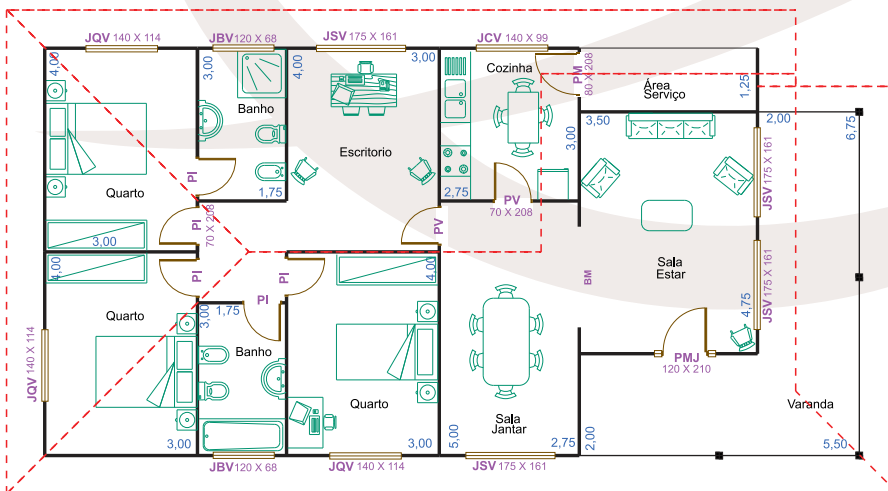

Linha Moderna

Conforto e funcionalidade é o que se pretende numa casa. O modelo LM-3190 oferece-lhe ambos, com áreas para o seu lazer e áreas para desenvolver as suas actividades. Com um escritório, dois quartos, uma suite e salas amplas.

LM - 3190

Planta

Cobertura