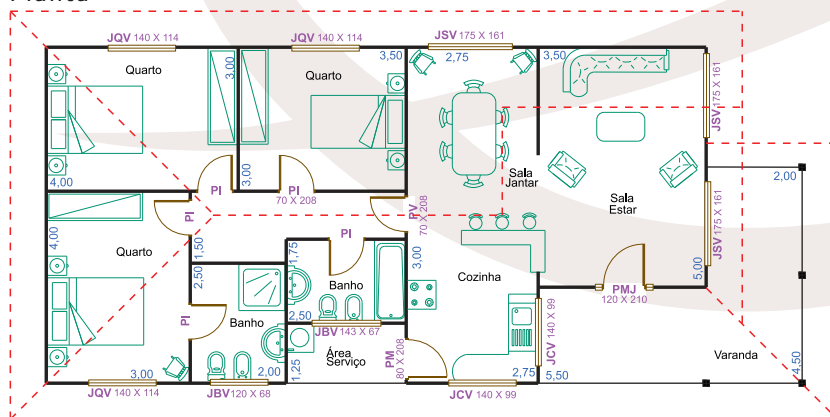

Linha Moderna

Chegar ao final do dia e repousar num espaço acolhedor retempera o corpo e o espírito. O modelo LM-3160 torna-se parte fundamental desse tratamento, oferecendo tudo o que a madeira tem de bom. Com uma suite, dois quartos, uma ampla sala e área de serviço.

LM - 3160

Planta

Cobertura