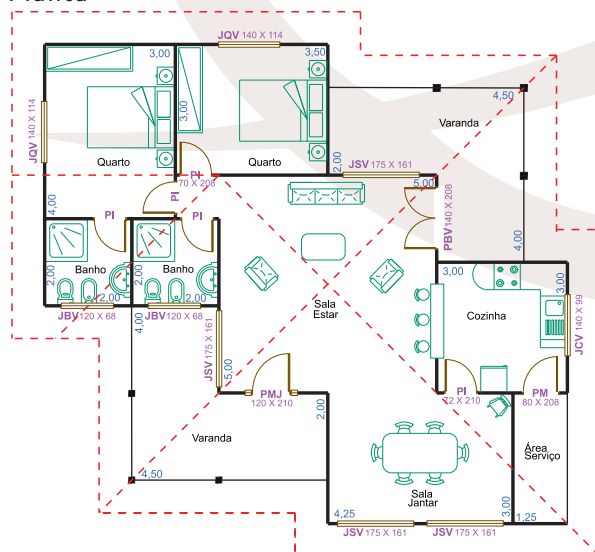

## Linha Moderna

Viver com conforto, qualidade, requinte é o que lhe oferecemos com o modelo LM-2160. Para além da privacidade que a suite assegura nos momentos em que pretende um espaço só seu.

## LM - 2160

### Planta