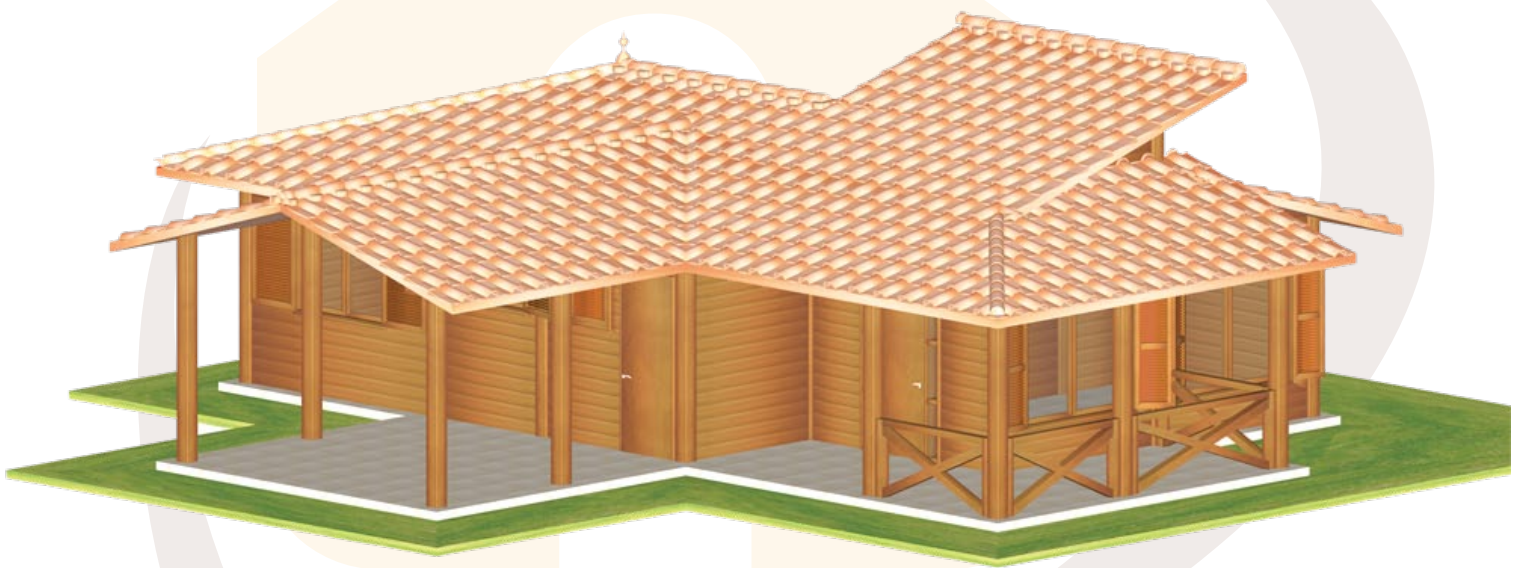

Linha Moderna

Porque ao final do dia sabe bem ver o Pôr do Sol, propomos-lhe o modelo LM-2150 que com as suas varandas oferece-lhe um lugar na primeira fila para um espectáculo memorável.

LM - 2150

Planta

Cobertura