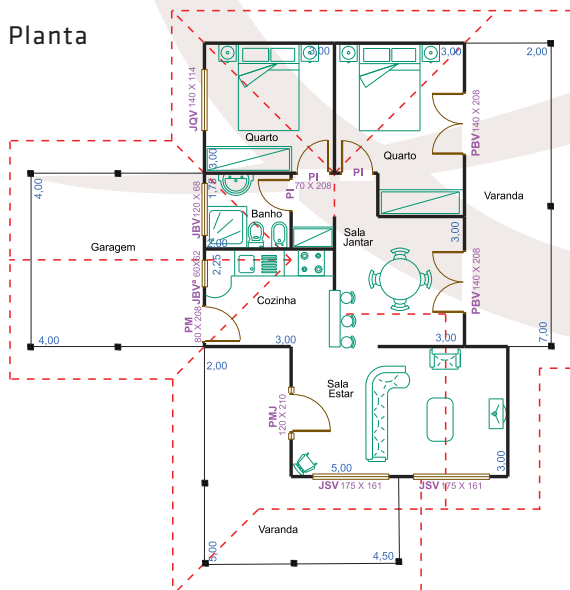

Linha Moderna

Porque ao final do dia sabe bem ver o Pôr do Sol, propomos-lhe o modelo LM-2150 que com as suas varandas oferece-lhe um lugar na primeira fila para um espectáculo memorável.

LM - 2150

Planta

Cobertura