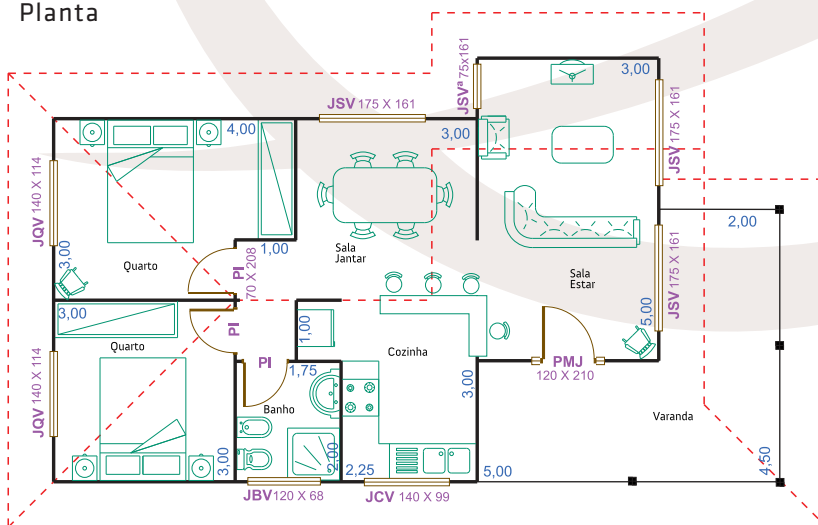

## Linha Moderna

Quando se pretende começar o dia com o Sol radiante, o modelo LM-2120 deixa entrar a claridade e calor que animam a sua casa e o seu dia. Com dois quartos, uma sala. Não esquecendo todas as superfícies vidradas.

## LM - 2120

## Planta