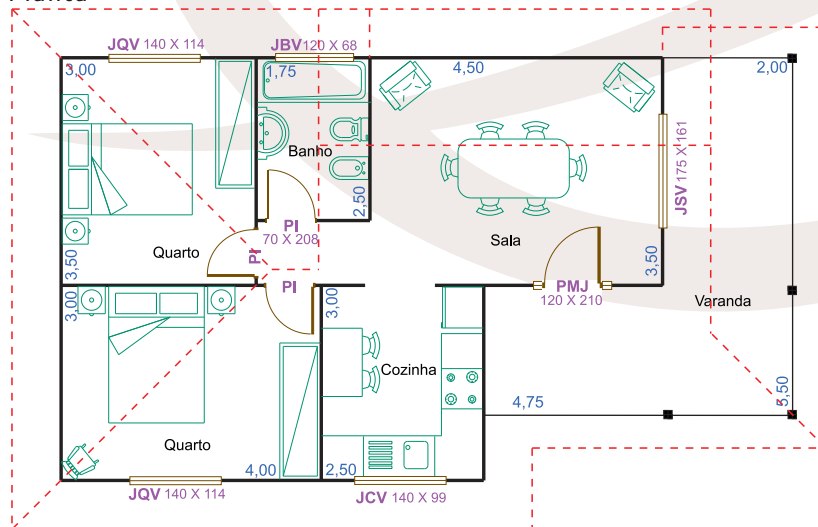

Linha Moderna

Quando se pretende viver com comodidade e com todas as óptimas condições que a madeira oferece, o modelo LM-2110 é uma garantia inquestionável. Com dois quartos, uma sala, este modelo possui amplas superfícies vidradas.

LM - 2110

Planta

Cobertura