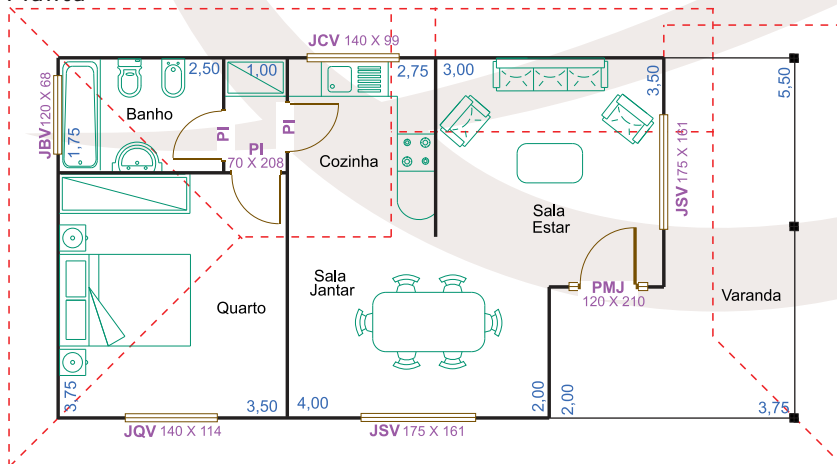

Linha Moderna

Para quem pretende uma casa distinta com qualidade e o conforto, o modelo LM-1100 perfila-se como a solução ideal. Com um quarto, uma sala ampla, esta é uma opção válida para tornar o seu sonho realidade.

LM - 1100

Planta

Cobertura