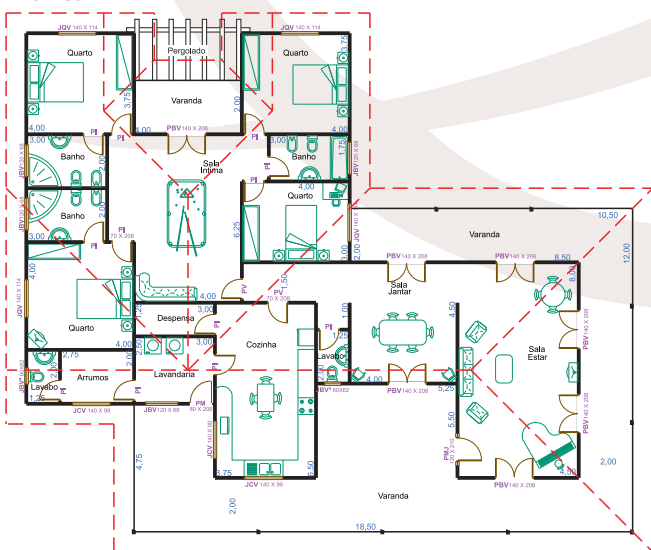

## Linha Clássica

Mesmo com uma família numerosa, sabe bem ter um espaço para usufruir da paz que uma construção de madeira proporciona. O modelo LC-4400 permite que usufrua dessa paz, ao mesmo tempo que o resto da família disfruta do resto da casa. Com uma sala de dimensões generosas, dois quartos, duas suites, 2 WC's, lavabo, 4 varandas e garagem.

## LC - 4400

## Planta