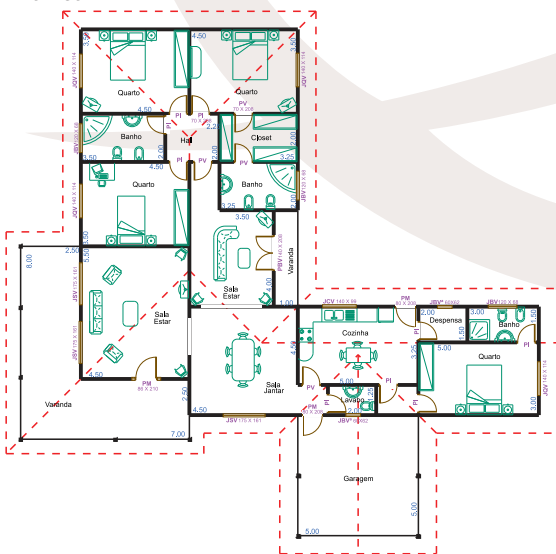

Linha Clássica

Com áreas bem amplas e bem diferenciadas não faltará espaço para ninguém. O modelo LC-4340 permite-lhe viver com todo o conforto que sempre desejou. Com três salas, dois quartos, uma suite com closet, 3 WC's, lavabo, varandas generosas, garagem.

LC - 4340

Planta

Cobertura