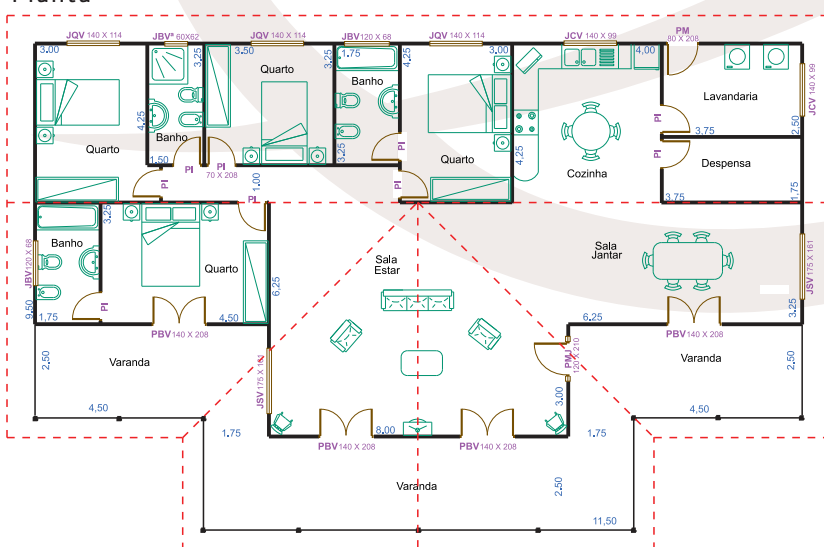

Linha Clássica

Para aqueles momentos em que gosta de usufruir da companhia da família, podendo livremente circular no seu espaço. Com uma sala de dimensões generosas, dois quartos, duas suites, 2 WC's, lavabo, 3 varandas.

LC - 4290

Planta

Cobertura