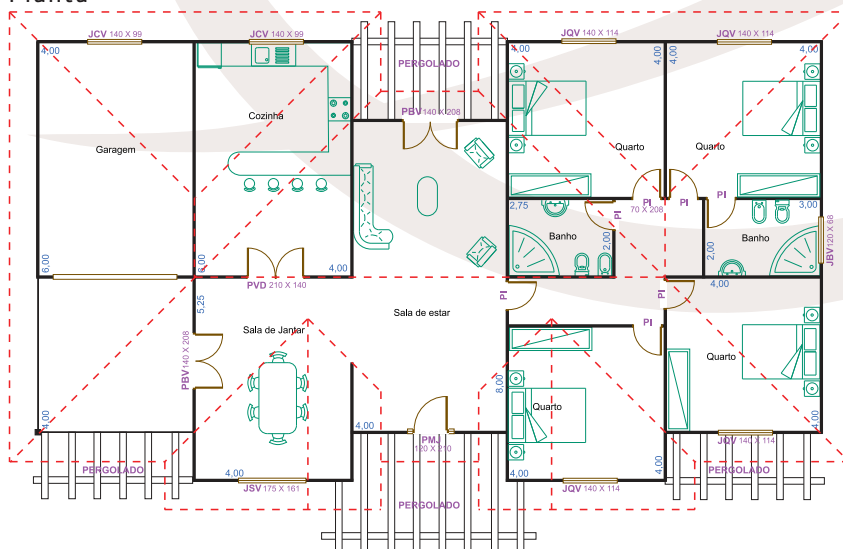

Linha Clássica

Ao criar uma estreita relação entre o espaço interior e o exterior, o modelo LC-4270 presenteia-o com o conforto e o calor do lar que sempre ambicionou. Com três quartos, uma suite, 2 salas, cozinha ampla, garagem.

LC - 4270

Planta

Cobertura