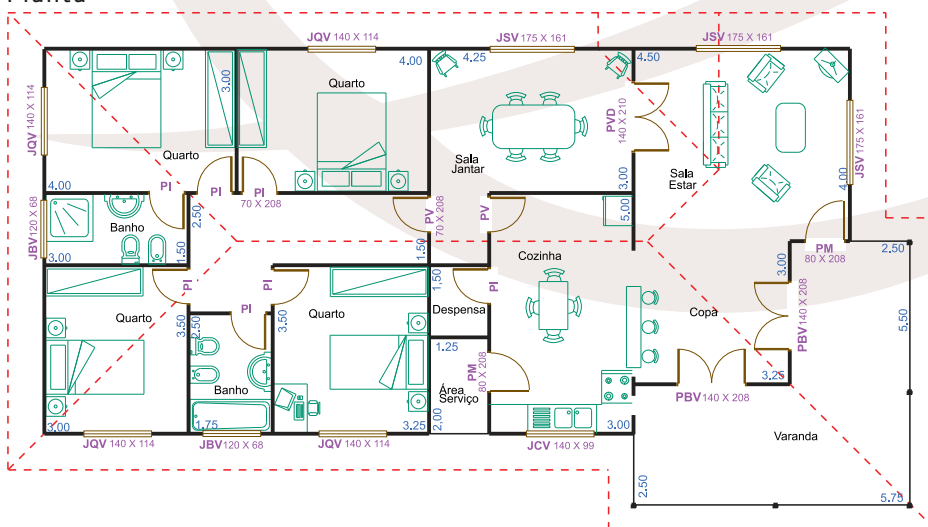

## Linha Clássica

Espaços amplos, tanto dentro de casa como no exterior, é o sonho de qualquer pessoa. O modelo LC-4210 torna-se parte da Natureza e aumenta os seus horizontes. Com uma sala de dimensões generosas, três quartos, uma suite, um closet, 2 WC's, lavabo e garagem.

## LC - 4210

## Planta

## Cobertura