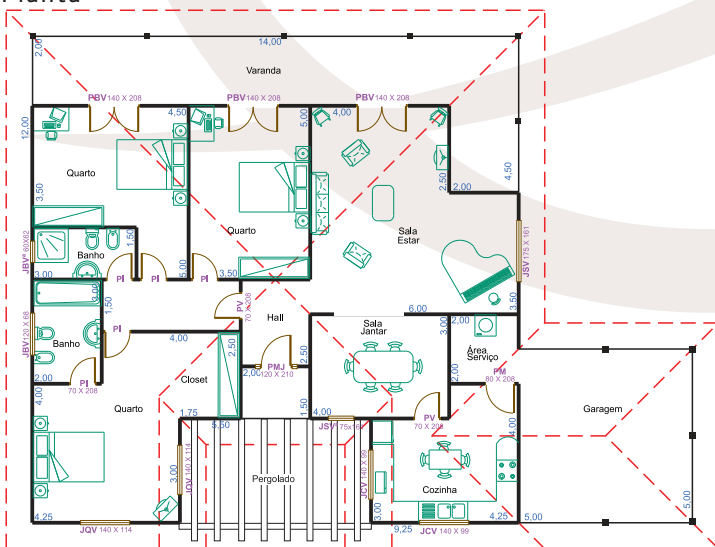

Linha Clássica

Uma casa ampla, confortável, acolhedora e com calor a irradiar de todo o lado, só é possível se fôr de madeira. O modelo LC-3280 é a prova de todas estas características. Com dois quartos, uma suite com closet, 2 WC's, lavabo, ampla área de serviços, salas com boas dimensões e garagem.

LC - 3280

Planta

Cobertura