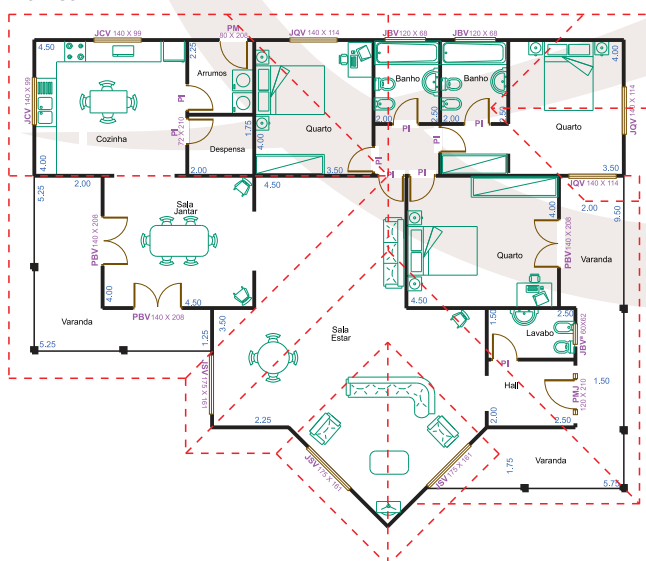

Linha Clássica

Espaço para si, para a família, para o carro, para as suas actividades, um sonho tornado realidade com o modelo LC-3270. Com dois quartos, uma suite com closet, duas salas com boas dimensões, garagem.

LC - 3270

Planta

Cobertura