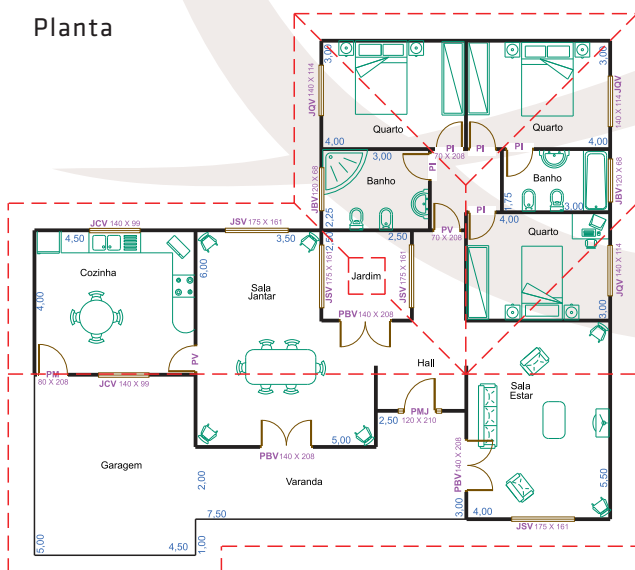

Linha Clássica

Tão acolhedora que não vai querer sair nunca de casa. O modelo LC-3230 cria um ambiente tão aprazível, que quer no Verão ou no Inverno o melhor sítio para estar é no seu interior ou a disfrutar do seu jardim particular. Com dois quartos, uma suite, lavabo, uma generosa varanda, uma sala com boas dimensões, jardim interior, garagem.

LC - 3230

Planta

Cobertura