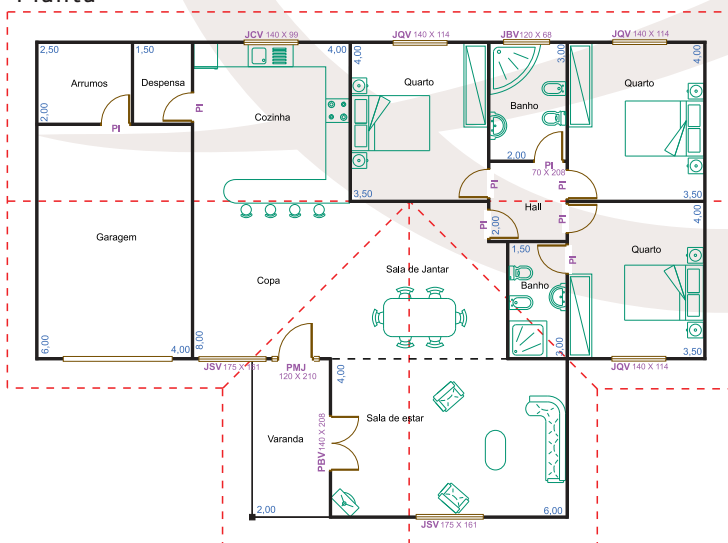

Linha Clássica

Confortável e funcional, acolhedora e prática é esta a sua casa. O modelo LC-3220 reúne de forma perfeita o útil e o agradável. Com dois quartos, uma suite, duas salas amplas, cozinha servida por uma despensa e zona de copa, garagem com arrumos.

LC - 3220

Planta

Cobertura