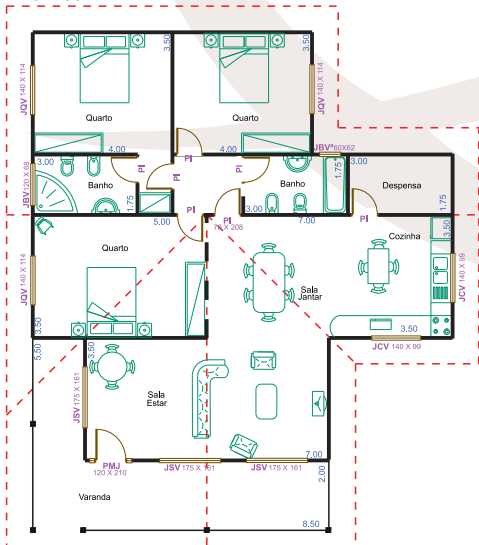

Linha Clássica

Tempo para trabalhar e tempo para desfrutar da vida. O tempo é seu... o espaço é oferecido pelo modelo LC-3190. Com dois quartos, uma suite, duas salas amplas, cozinha servida por uma despensa e generosas varandas.

LC - 3190

Planta

Cobertura