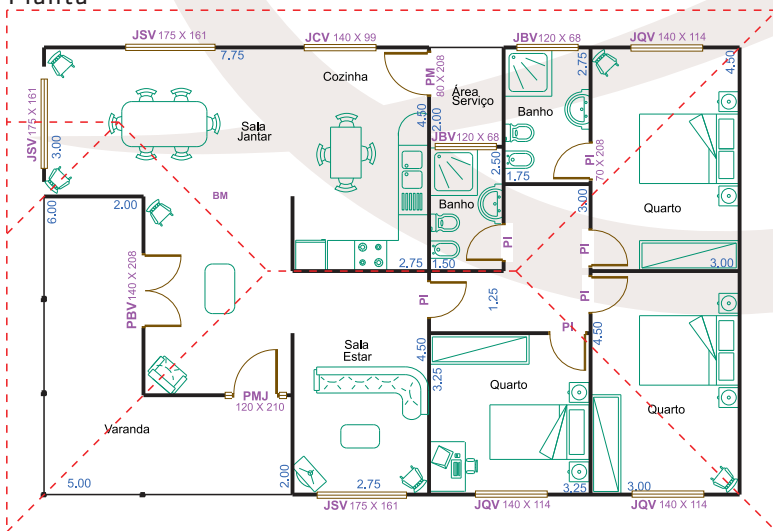

Linha Clássica

Para quem pretende ter uma casa para viver e outra para férias, o modelo LC-3180 consegue unir no mesmo espaço os dois conceitos. A sua casa é tão acolhedora que não quererá outra para casa de férias. Com dois quartos, uma suite e duas salas com boas dimensões.

LC - 3180

Planta

Cobertura