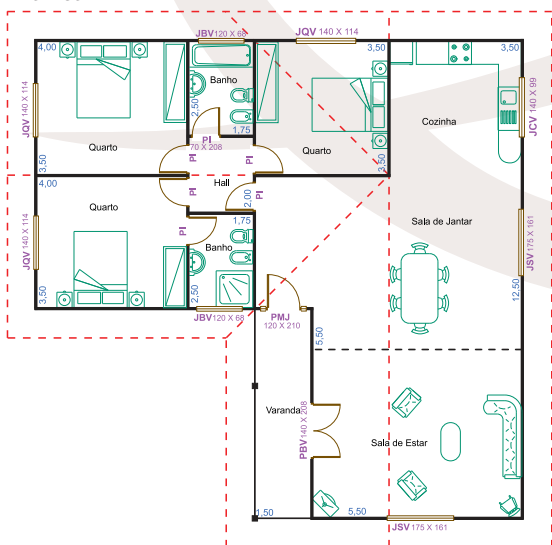

Linha Clássica

O modelo LC-3175 permite-lhe ter na mesma casa dois espaços distintos: um espaço para descansar e outro espaço para conviver. Só depende de si a escolha de onde quer estar! Com dois quartos, uma suite, duas salas e cozinha oferecendo um espaço amplo e funcional.

LC - 3175

Planta

Cobertura