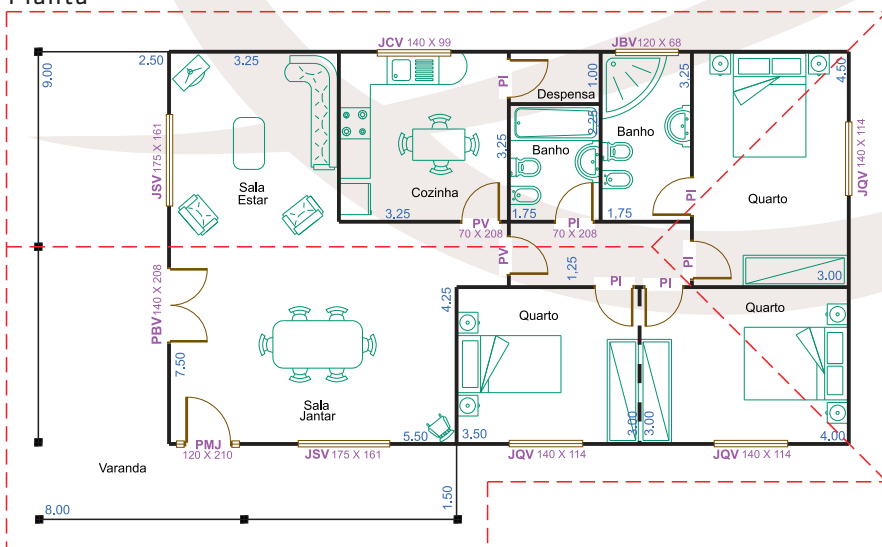

Linha Clássica

Porque há alturas em que a comodidade e o bem-estar só se consegue quando os sonhos se tornam realidade, o modelo LC-3170 é a concretização da fantasia. Com dois quartos, uma suite, duas generosas varandas, uma sala com boas dimensões.

LC - 3170

Planta

Cobertura