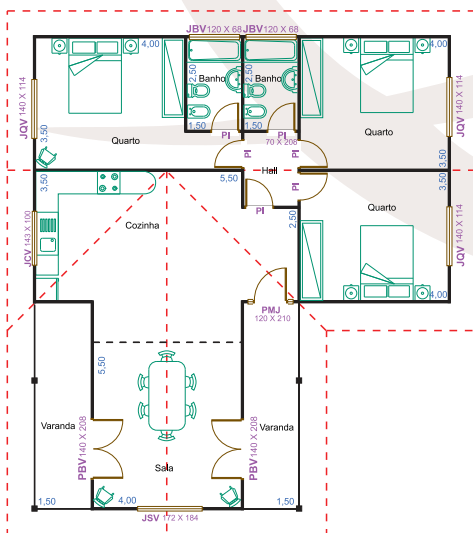

Linha Clássica

Espaço para descansar e espaço para conviver. O modelo LC-3165 é perfeito para partilhar os seus momentos. Com dois quartos, uma suite, sala e cozinha; oferecendo um espaço amplo e funcional.

LC - 3165

Planta

Cobertura