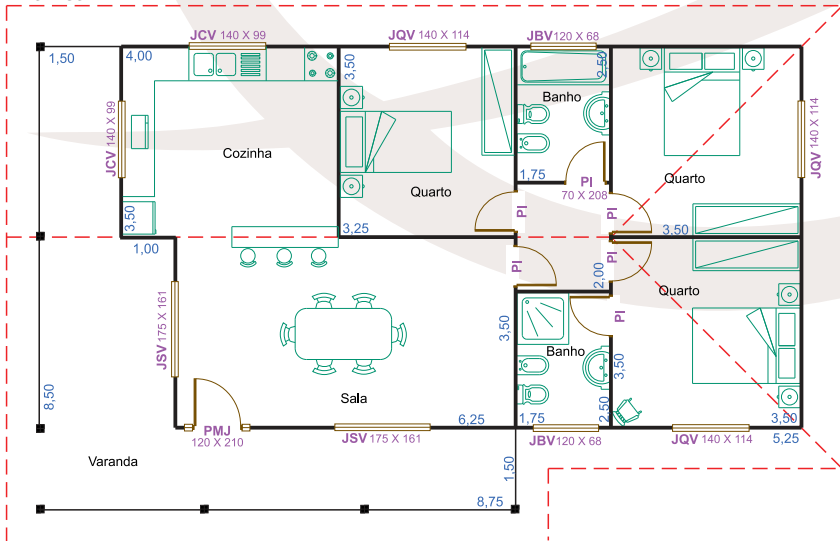

## Linha Clássica

Quando se fala no Ambiente e na sua preservação é necessário ter em conta que você faz parte dele. O modelo LC-3160 ajuda-o a criar sinergias com o meio envolvente. Com dois quartos, uma suite e uma sala com boas dimensões.

## LC - 3160

### Planta