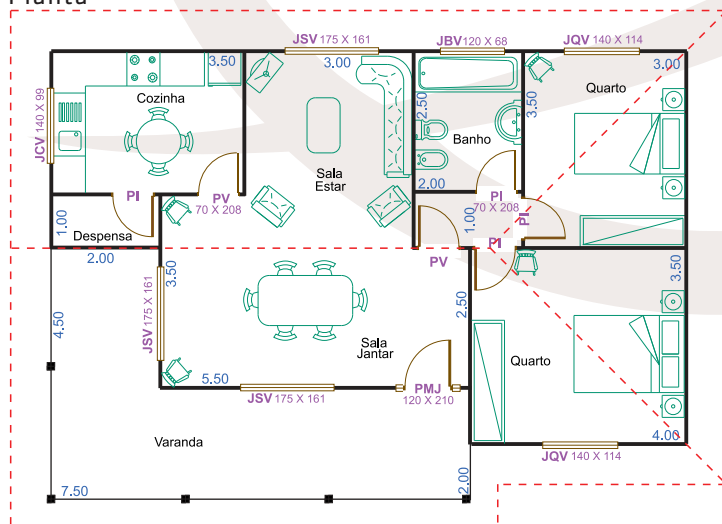

Linha Clássica

Após um dia de trabalho sabe bem o calor do Lar. O modelo LC-2150 oferece-lhe todo o calor da madeira.

LC - 2150

Planta

Cobertura