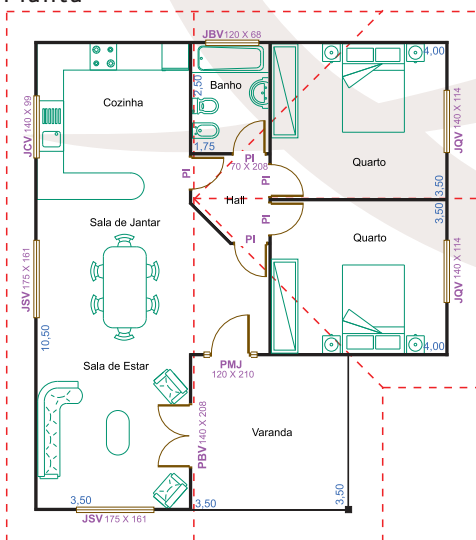

## Linha Clássica

Quando pretender desfrutar do requinte duma casa perfeitamente integrada na Natureza, saboreando cada instante. O modelo LC-2130 ajuda a apurar os sentidos. Com um quarto, uma suite, uma sala de dimensões generosas.

## LC - 2130

## Planta